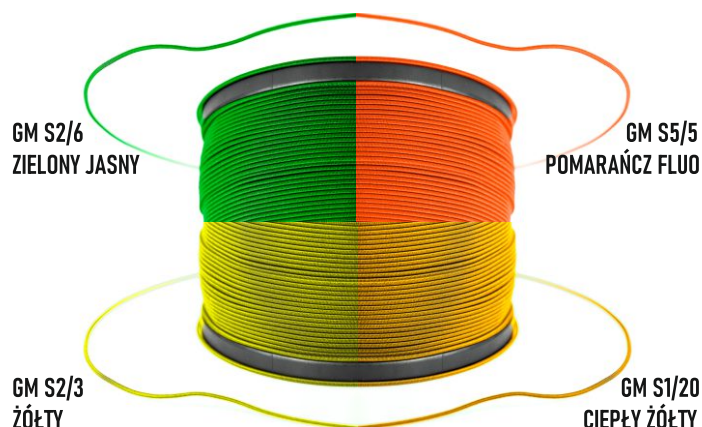

PALETA KOLORÓW - GUMKA

PALETA KOLORÓW - POLIPROPYLEN

Przedstawiona paleta kolorów ma charakter pogładowy.
W rzeczywistości kolory mogą się różnić w zależności od:
-kalibracji monitora na którym wyświetlana jest paleta
-rodzaju wydruku palety kolorystycznej
-odcienia przędzy używanej do produkcji.