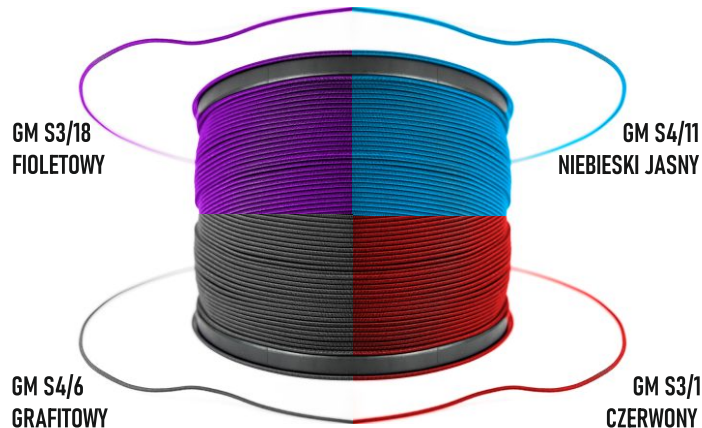

PALETA KOLORÓW - GUMKA

PALETA KOLORÓW - POLIPROPYLEN

Przedstawiona paleta kolorów ma charakter pogładowy.
W rzeczywistości kolory mogą się różnić w zależności od:
-kalibracji monitora na którym wyświetlana jest paleta
-rodzaju wydruku palety kolorystycznej
-odcienia przędzy używanej do produkcji.

radeon
FHU Rade-On

Pasmaneria dla poligrafii i nie tylko...
office@radeon.com.pl
www.radeon.com.pl
+48 606 518 375

PALETA KOLORÓW - BAWĘLNA

BWS RUF-000
BIAŁY

BWS RUF-900
CZARNY

BWS Ha-2203
GRAFIT

BWS RUF-100
JASNY POPIEL