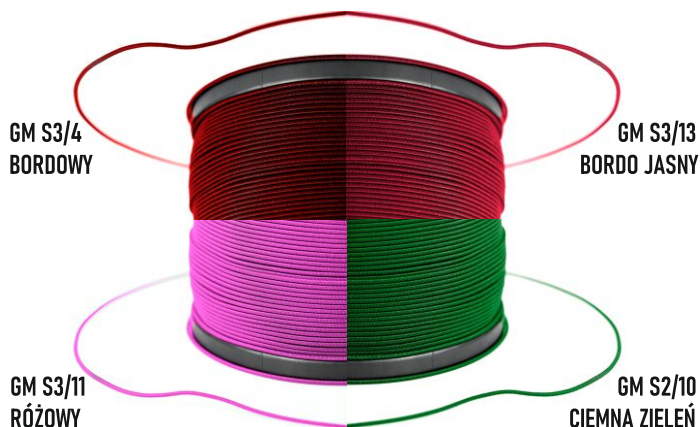

PALETA KOLORÓW - GUMKA

PALETA KOLORÓW - POLIPROPYLEN

Przedstawiona paleta kolorów ma charakter pogładowy.
W rzeczywistości kolory mogą się różnić w zależności od:
-kalibracji monitora na którym wyświetlana jest paleta
-rodzaju wydruku palety kolorystycznej
-odcienia przędzy używanej do produkcji.