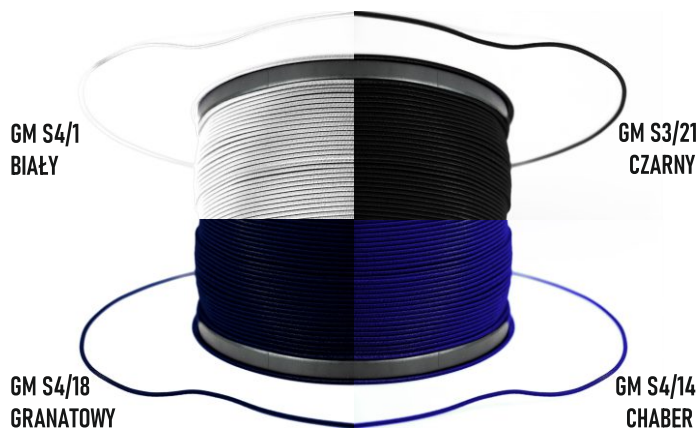

PALETA KOLORÓW - GUMKA

PALETA KOLORÓW - POLIPROPYLEN

Przedstawiona paleta kolorów ma charakter pogładowy.
W rzeczywistości kolory mogą się różnić w zależności od:
-kalibracji monitora na którym wyświetlana jest paleta
-rodzaju wydruku palety kolorystycznej
-odcienia przędzy używanej do produkcji.